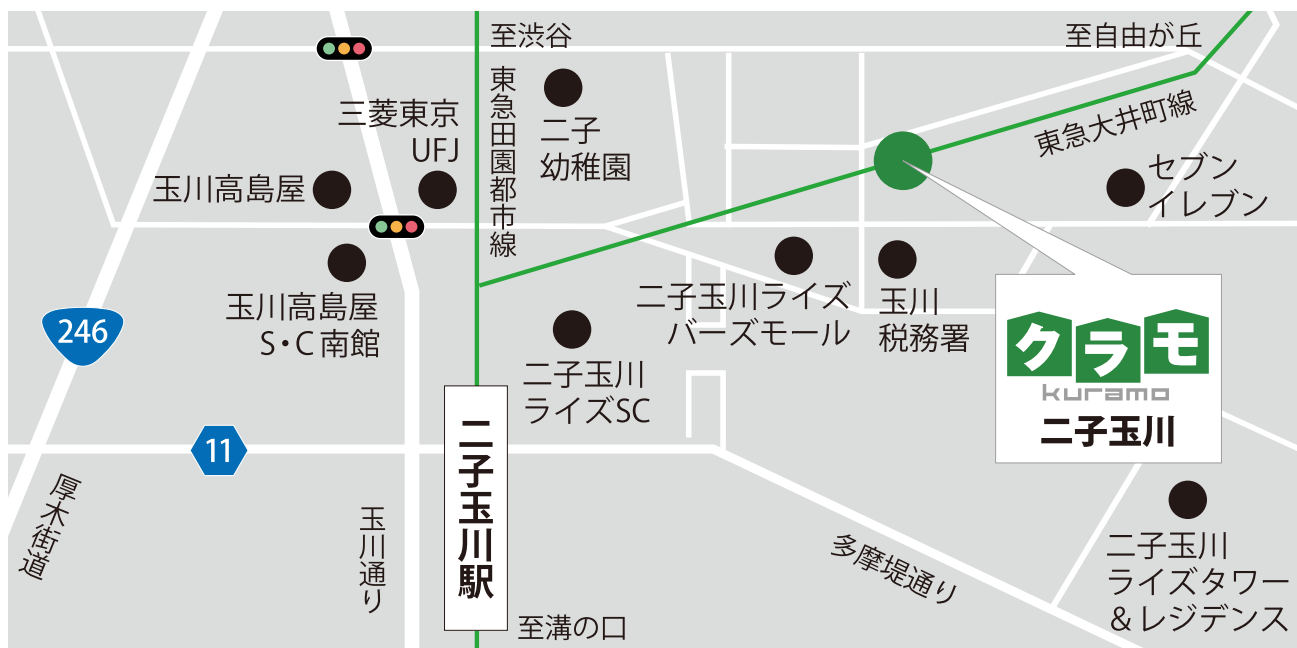

案内図

お問い合わせ・ご内覧予約:「クラモ ニ子玉川」

フリーダイヤル **0120-109-885** 【受付時間/9:30~18:00】

所在地: 東京都世田谷区玉川 2-5-12 ※駐車台数には限りがございます。予めご了承ください。

事業主

東急

貸主/運営管理

東急ライフシア