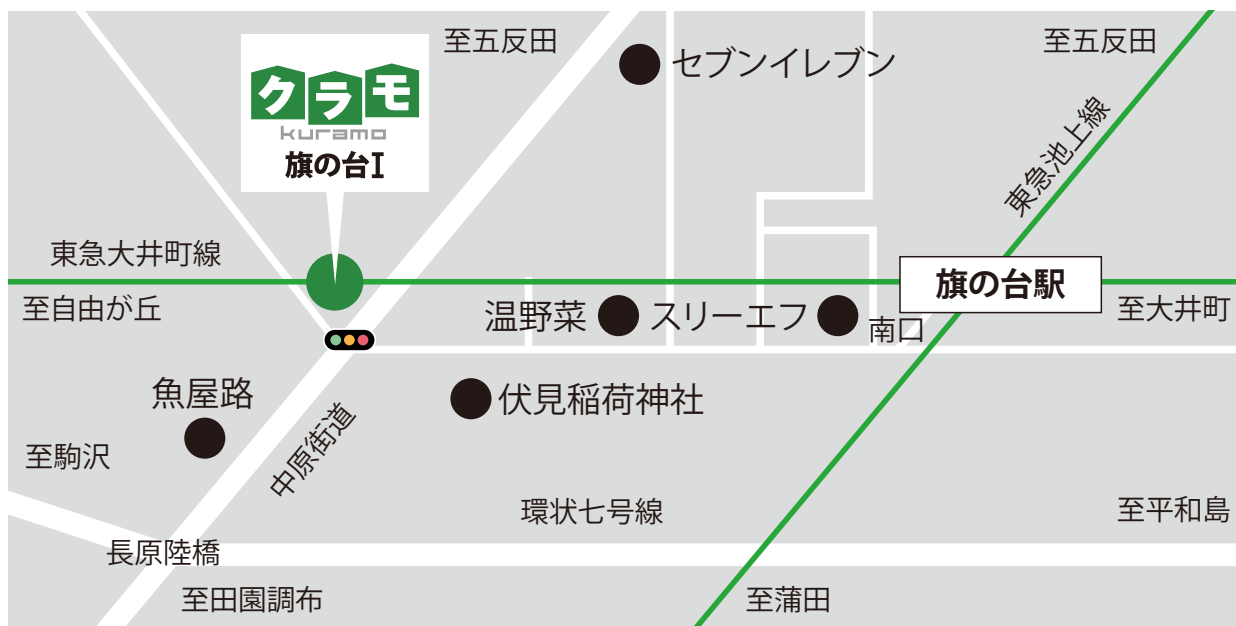

東急株式会社プロデュースのレンタル収納

案内図

お問い合わせ・ご内覧予約:「Kuramo 旗の台 I」

フリーダイヤル **0120-109-885** 【受付時間/9:30~18:00】

所在地: 東京都品川区旗の台 6-27-14 ※駐車台数には限りがございます。予めご了承ください。

事業主

貸主/運営管理